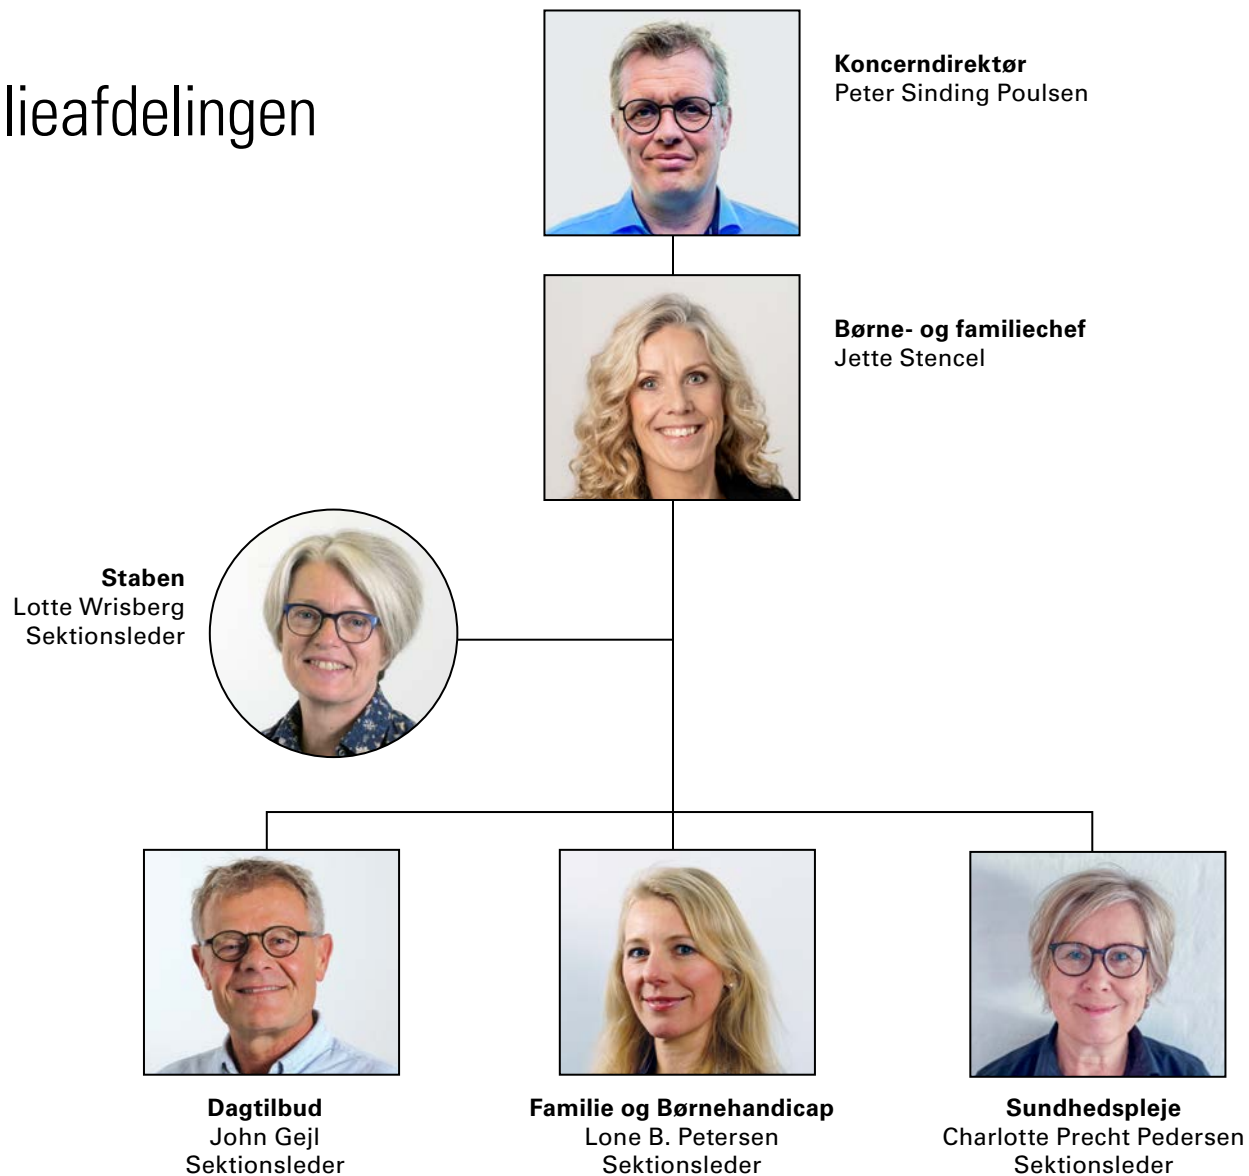

Administrativ hovedstruktur

Direktionen

Lone Lyrskov
Kommunal-
direktør

Peter Sinding
Poulsen
Koncerndirektør

Lauge Rud-
Clemmensen
Koncerndirektør

Socialtilsyn
Midt

**Staben Organisation
og Personale**
Kirsten Mørch Hansen
Personalechef

Socialafdelingen
Martin Husted
Socialchef

**Beskæftigelses-
afdelingen**
Anita Jensen
Beskæftigelseschef

**Kultur- og Borgerser-
viceafdelingen**
John Bøgelund
Frederiksen Kultur- og
borgerservicechef

Skoleafdelingen
Vakant

Entreprenørgården
Mette Bøggvad
Entreprenørchef

Sundheds- og Omsorgsafdelingen

Socialafdelingen

Beskæftigelsesafdelingen

Kultur- og Borgerserviceafdelingen

Skoleafdelingen

Børne- og Familieafdelingen

Politiske udvalg og afdelinger

Hovedtræk over sagsflow fra afdelinger til udvalg