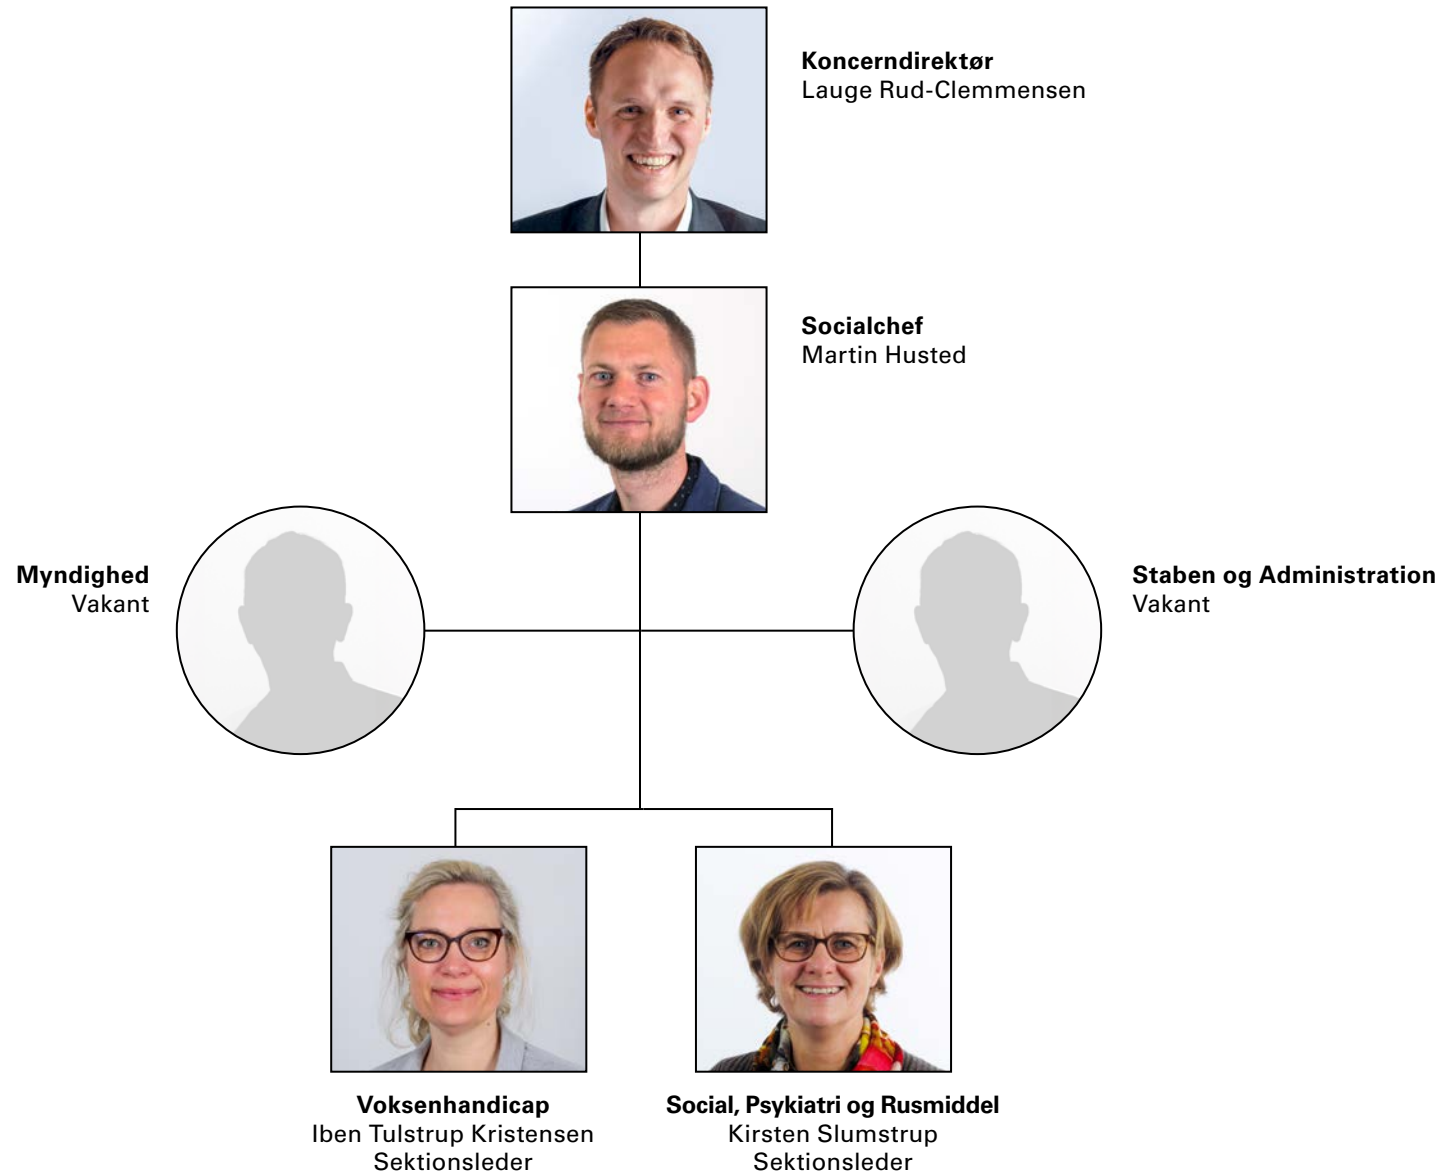

Administrativ hovedstruktur

Direktionen

Lone Lyrskov
Kommunal-
direktør

Peter Sinding
Poulsen
Koncerndirektør

Lauge Rud-
Clemmensen
Koncerndirektør

Socialtilsyn
Midt

**Staben Organisation
og Personale**
Kirsten Mørch Hansen
Personalechef

**Analyse- og
Udviklingscenter**
Gregers André Pilgaard
Udviklingschef

IT-Center
Henrik Willumsen
IT-chef

Koncernøkonomi
Søren Vestergaard
Sektionsleder

Teknik- og Miljøafdelingen

Koncerndirektør
Lauge Rud-Clemmensen

Teknik- og miljøchef
Thomas Damgaard

Plan, Byg og Informatik
Jakob F. Kirkegaard
Sektionsleder

Natur, Miljø og Klima
Morten H. Jespersen
Sektionsleder

Vej, Trafik og Stab
Flemming Christensen
Sektionsleder

Entreprenørgården
Mette Bøggvad
Entreprenørchef

Sundheds- og Omsorgsafdelingen

Socialafdelingen

Beskæftigelsesafdelingen

Kultur- og Borgerserviceafdelingen

Skoleafdelingen

Børne- og Familieafdelingen

Politiske udvalg og afdelinger