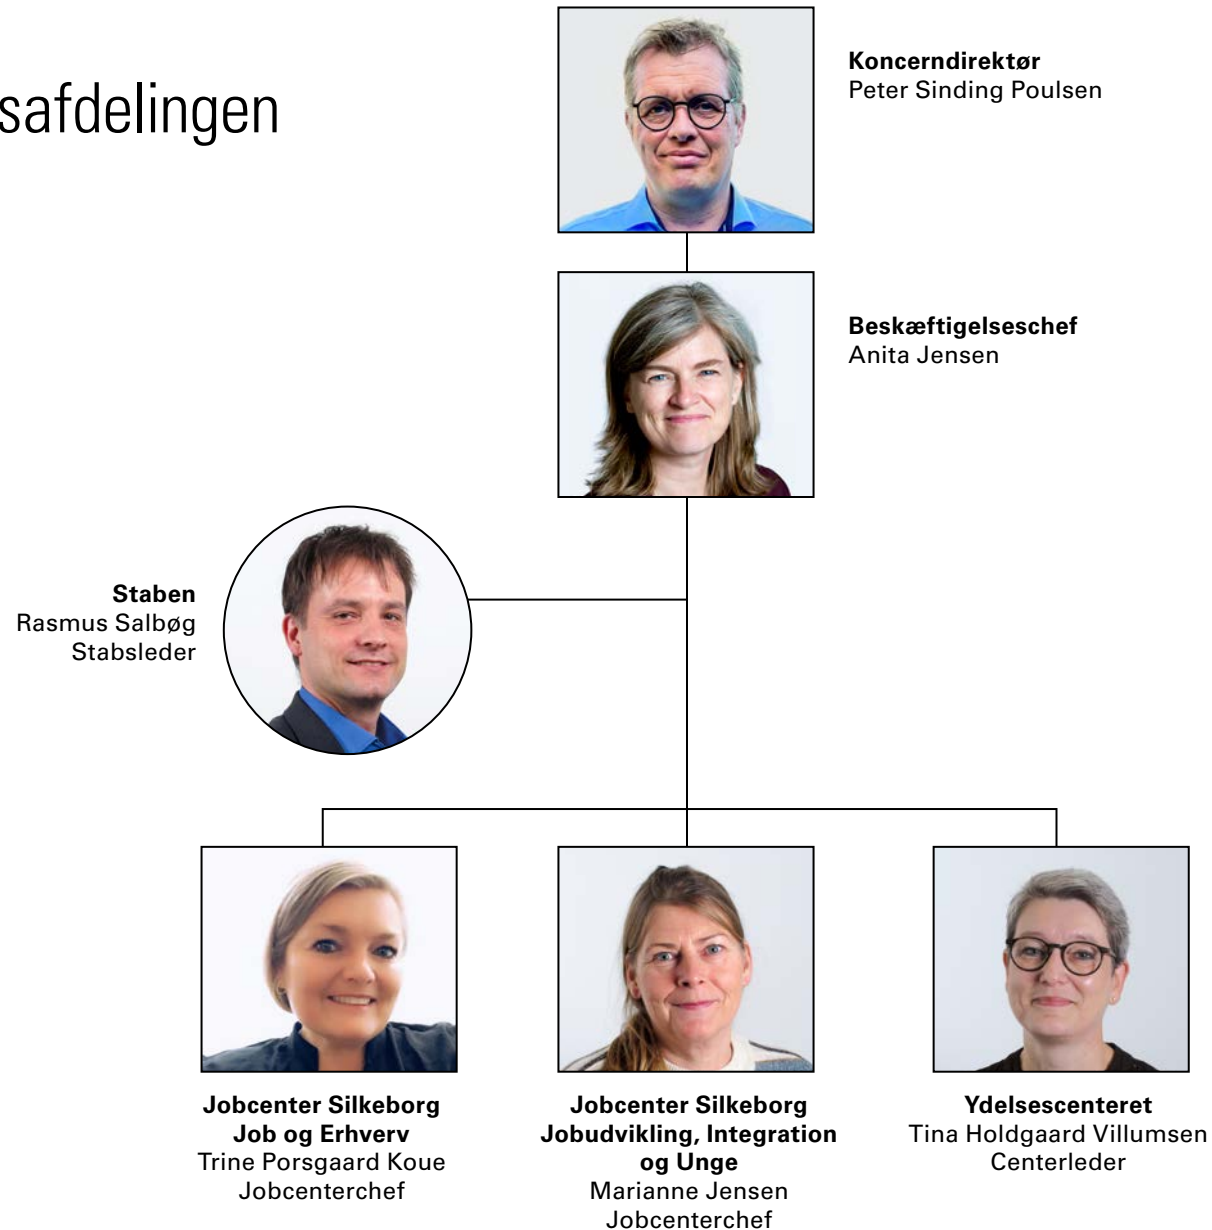

Administrativ hovedstruktur

Direktionen

Lone Lyrskov
Kommunal-
direktør

Peter Sinding
Poulsen
Koncerndirektør

Lauge Rud-
Clemmensen
Koncerndirektør

Socialtilsyn
Midt

**Staben Organisation
og Personale**
Kirsten Mørch Hansen
Personalechef

Teknik- og miljøchef
Thomas Damgaard

Plan, Byg og Informatik
Jakob F. Kirkegaard
Sektionsleder

Natur, Miljø og Klima
Morten H. Jespersen
Sektionsleder

Vej, Trafik og Stab
Flemming Christensen
Sektionsleder

Entreprenørgården
Mette Bøggvad
Entreprenørchef

Sundheds- og Omsorgsafdelingen

Socialafdelingen

Beskæftigelsesafdelingen

Kultur- og Borgerserviceafdelingen

Skoleafdelingen

Børne- og Familieafdelingen

Politiske udvalg og afdelinger

Hovedtræk over sagsflow fra afdelinger til udvalg