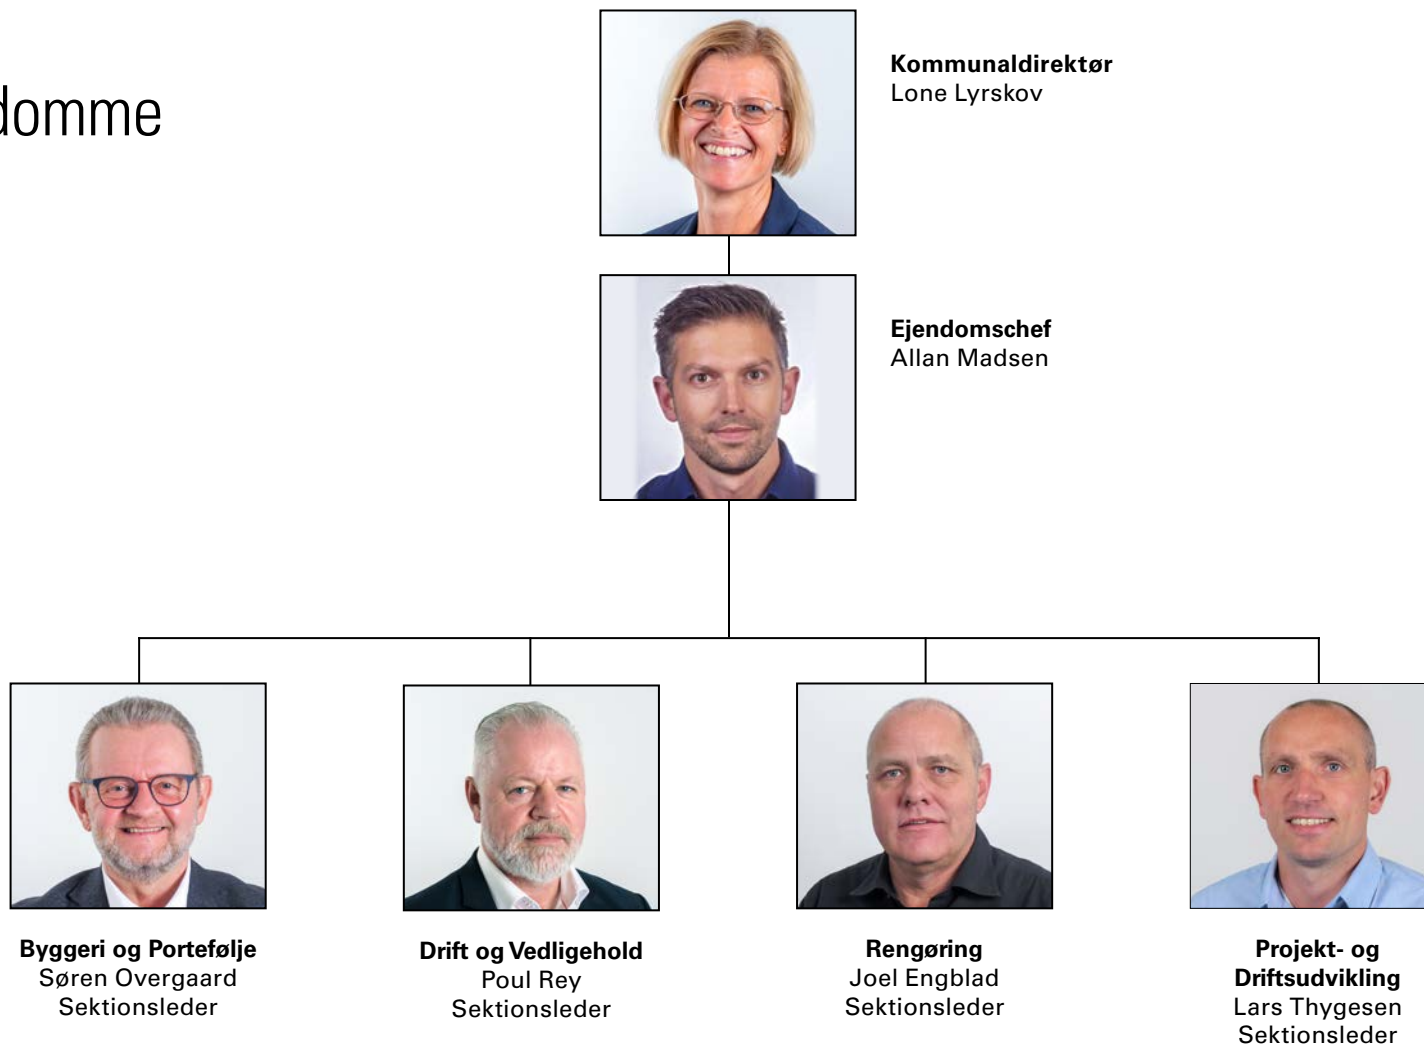

Socialafdelingen
Martin Husted
Socialchef

**Beskæftigelses-
afdelingen**
Anita Jensen
Beskæftigelseschef

**Kultur- og Borgerser-
viceafdelingen**
John Bøgelund
Frederiksen Kultur- og
borgerservicechef

Skoleafdelingen
Vakant

**Børne- og
Familieafdelingen**
Jette Stencel
Børne- og familiechef

Staben Organisation og Personale

Kommunaldirektør
Lone Lyrskov

Personalechef
Kirsten Mørch Hansen

HR/Arbejdsmiljø
Lotte Jul Andersen
Sektionsleder

Kommunikation
Hans Mogensen
Kommunikationschef

Personaleservice
Pia Alsgaard
Sektionsleder

Staben Ejendomme

Økonomi- og IT-staben

Kommunaldirektør
Lone Lyrskov

Økonomichef
Ellen Dissing

Driftsøkonomi
Jakob Bonde Lauritsen
Sektionsleder

**Analyse- og
Udviklingscenter**
Gregers André Pilgaard
Udviklingschef

IT-Center
Henrik Willumsen
IT-chef

Koncernøkonomi
Søren Vestergaard
Sektionsleder

Teknik- og Miljøafdelingen

Koncerndirektør
Lauge Rud-Clemmensen