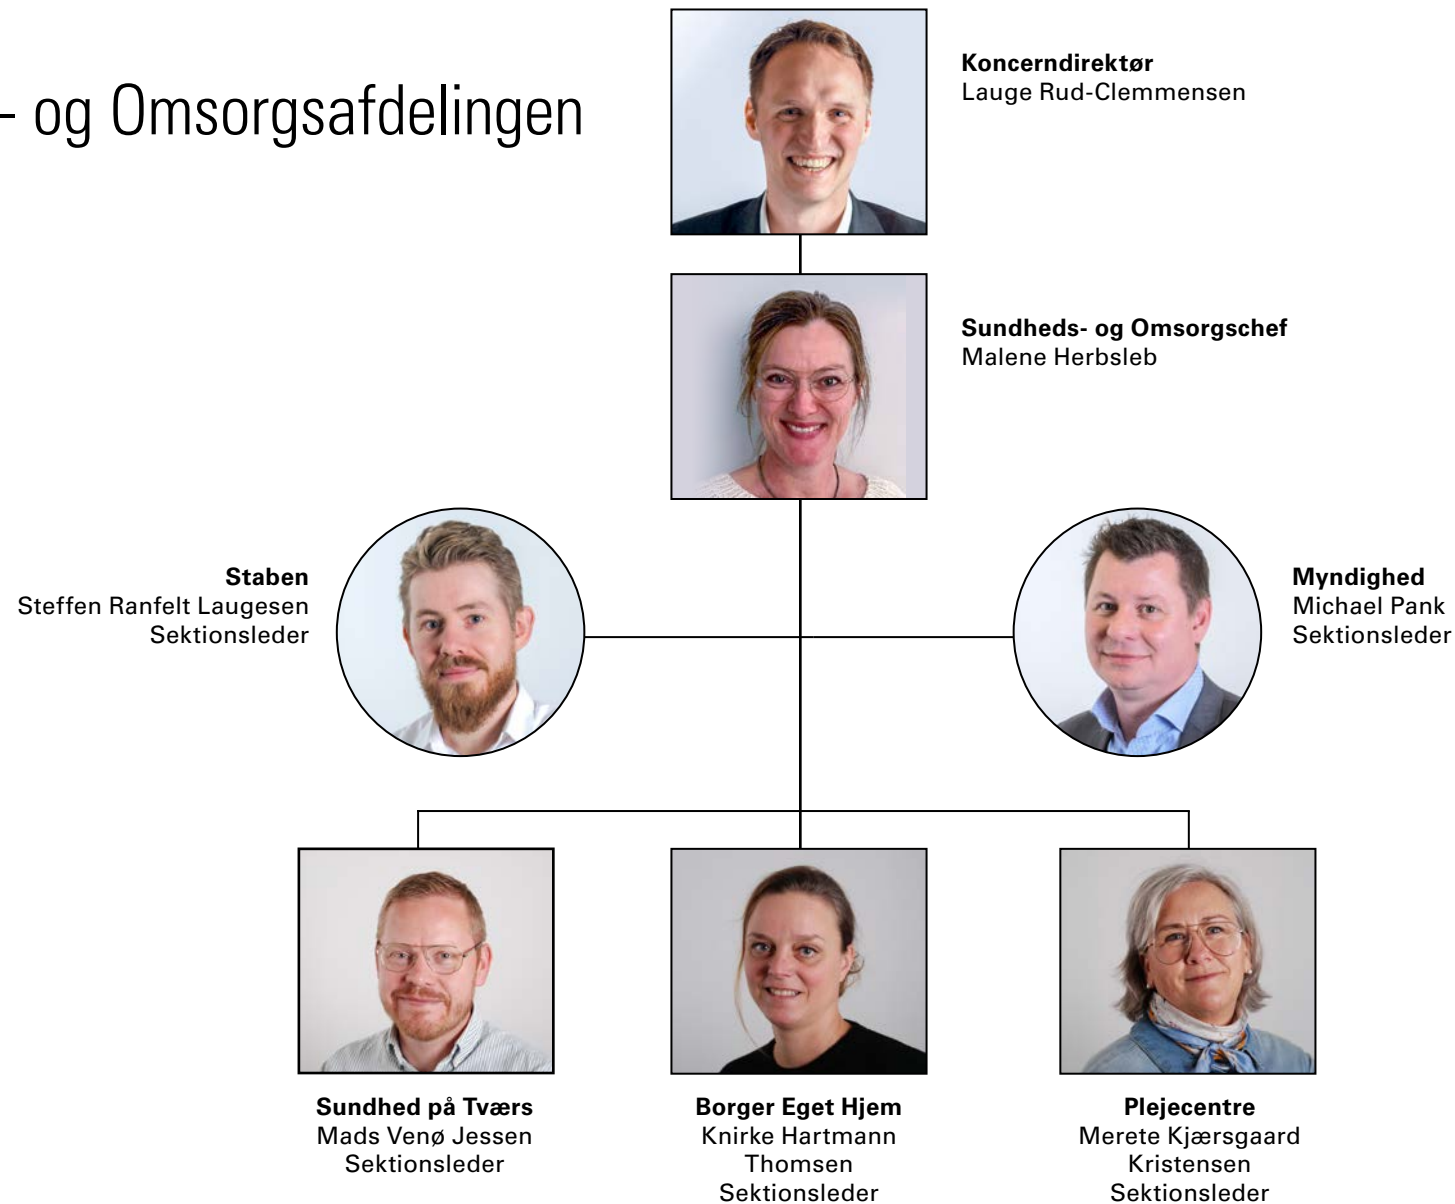

Administrativ hovedstruktur

Direktionen

Lone Lyrskov
Kommunal-
direktør

Peter Sinding
Poulsen
Koncerndirektør

Lauge Rud-
Clemmensen
Koncerndirektør

Socialtilsyn
Midt

**Staben Organisation
og Personale**
Kirsten Mørch Hansen
Personalechef

**Analyse- og
Udviklingscenter**
Gregers André Pilgaard
Udviklingschef

IT-Center
Henrik Willumsen
IT-chef

Koncernøkonomi
Søren Vestergaard
Sektionsleder

Teknik- og Miljøafdelingen

Koncerndirektør
Lauge Rud-Clemmensen

Teknik- og miljøchef
Thomas Damgaard

Plan, Byg og Informatik
Jakob F. Kirkegaard
Sektionsleder

Natur, Miljø og Klima
Morten H. Jespersen
Sektionsleder

Vej, Trafik og Stab
Flemming Christensen
Sektionsleder

Entreprenørgården
Mette Bøggvad
Entreprenørchef

Sundheds- og Omsorgsafdelingen

Socialafdelingen

Beskæftigelsesafdelingen

Kultur- og Borgerserviceafdelingen

Skoleafdelingen

Børne- og Familieafdelingen

Politiske udvalg og afdelinger