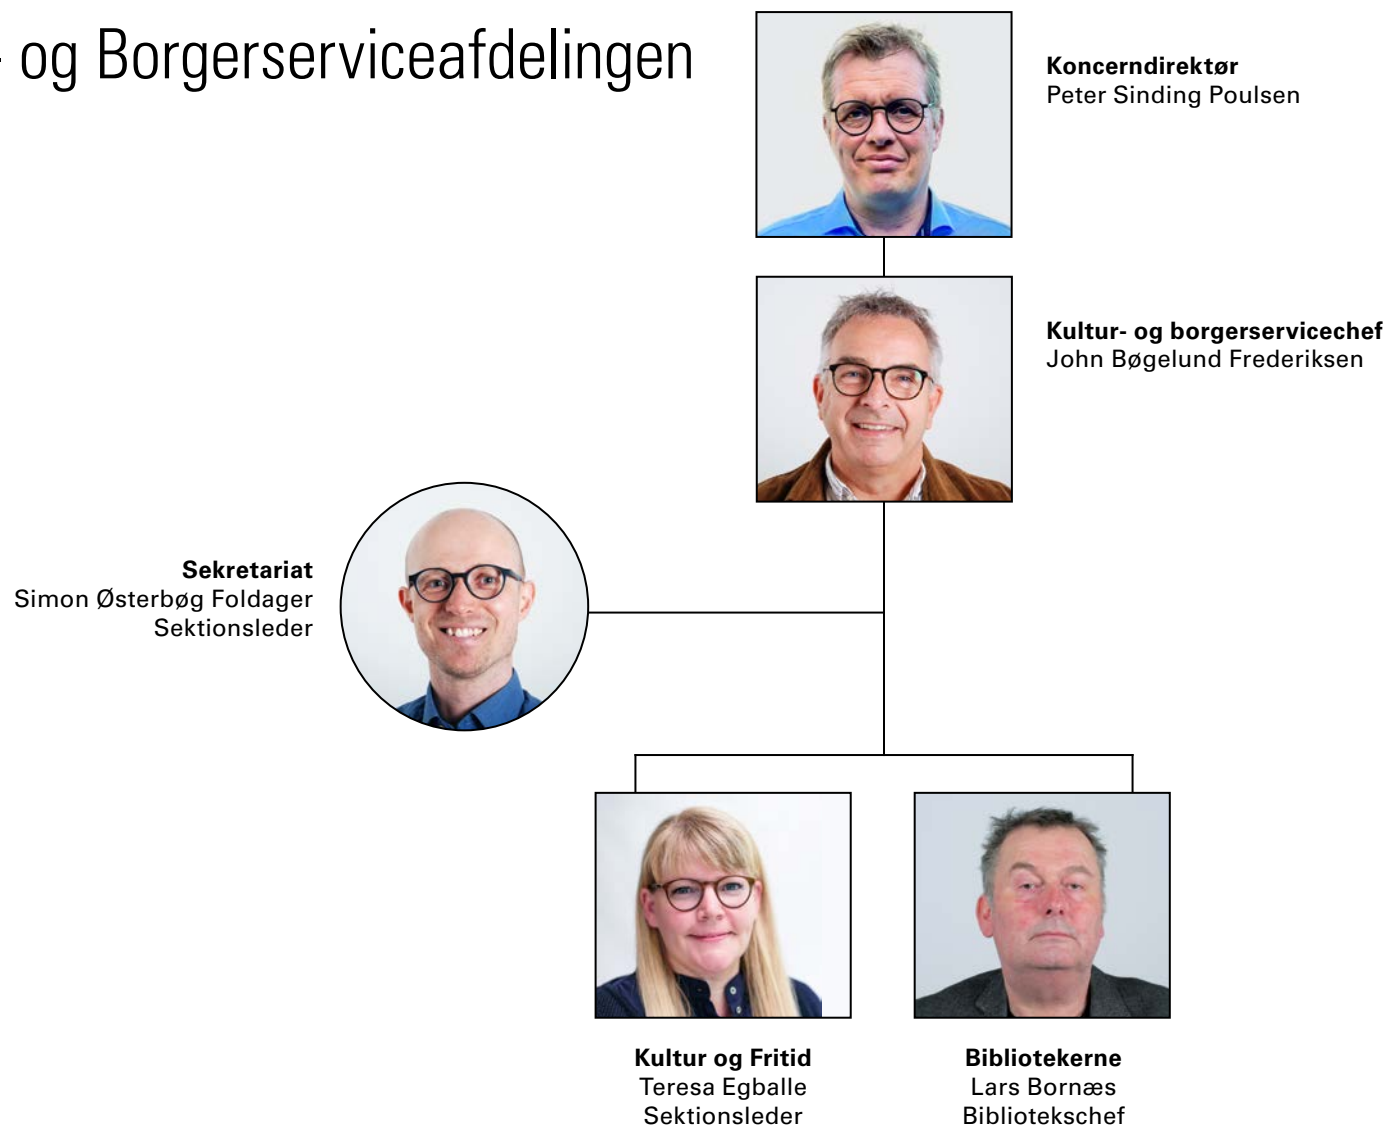

Administrativ hovedstruktur

Direktionen

Lone Lyrskov
Kommunal-
direktør

Peter Sinding
Poulsen
Koncerndirektør

Lauge Rud-
Clemmensen
Koncerndirektør

Socialtilsyn
Midt

**Staben Organisation
og Personale**
Kirsten Mørch Hansen
Personalechef

Teknik- og miljøchef
Thomas Damgaard

Plan, Byg og Informatik
Jakob F. Kirkegaard
Sektionsleder

Natur, Miljø og Klima
Morten H. Jespersen
Sektionsleder

Vej, Trafik og Stab
Flemming Christensen
Sektionsleder

Entreprenørgården
Mette Bøggvad
Entreprenørchef

Sundheds- og Omsorgsafdelingen

Socialafdelingen

Beskæftigelsesafdelingen

Kultur- og Borgerserviceafdelingen

Skoleafdelingen

Børne- og Familieafdelingen

Politiske udvalg og afdelinger

Hovedtræk over sagsflow fra afdelinger til udvalg