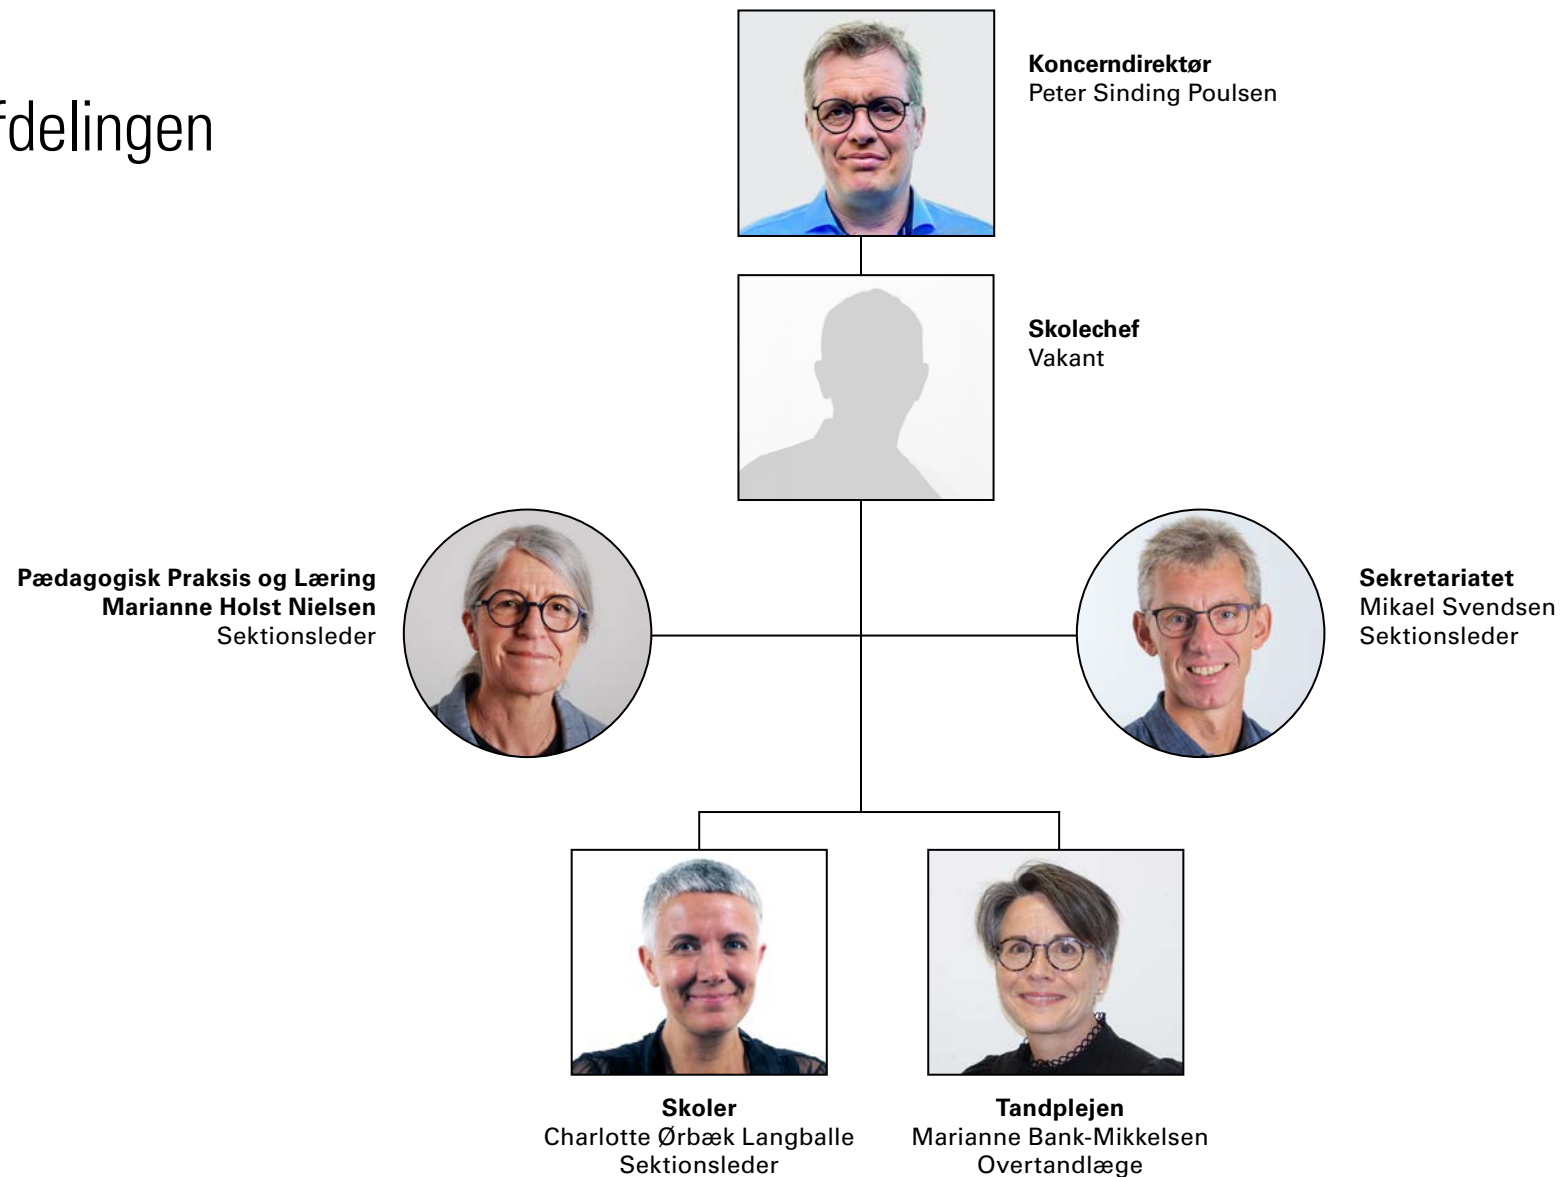

Administrativ hovedstruktur

Direktionen

Lone Lyrskov
Kommunal-
direktør

Peter Sinding
Poulsen
Koncerndirektør

Lauge Rud-
Clemmensen
Koncerndirektør

Socialtilsyn
Midt

**Staben Organisation
og Personale**
Kirsten Mørch Hansen
Personalechef

Teknik- og miljøchef
Thomas Damgaard

Plan, Byg og Informatik
Jakob F. Kirkegaard
Sektionsleder

Natur, Miljø og Klima
Morten H. Jespersen
Sektionsleder

Vej, Trafik og Stab
Flemming Christensen
Sektionsleder

Entreprenørgården
Mette Bøggvad
Entreprenørchef

Sundheds- og Omsorgsafdelingen

Socialafdelingen

Beskæftigelsesafdelingen

Kultur- og Borgerserviceafdelingen

Skoleafdelingen

Børne- og Familieafdelingen

Politiske udvalg og afdelinger

Hovedtræk over sagsflow fra afdelinger til udvalg